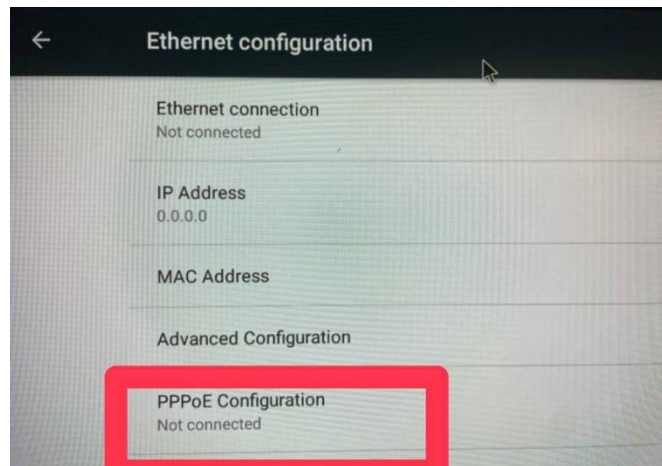

如何手動登入互聯網 IMB-08

這個點擊兩下可以輸入帳號密碼，應該就可以上網,請試試。

如果要輸入 IP 位址設定是在倒數第二個，原本預設 DHCP 是打勾的